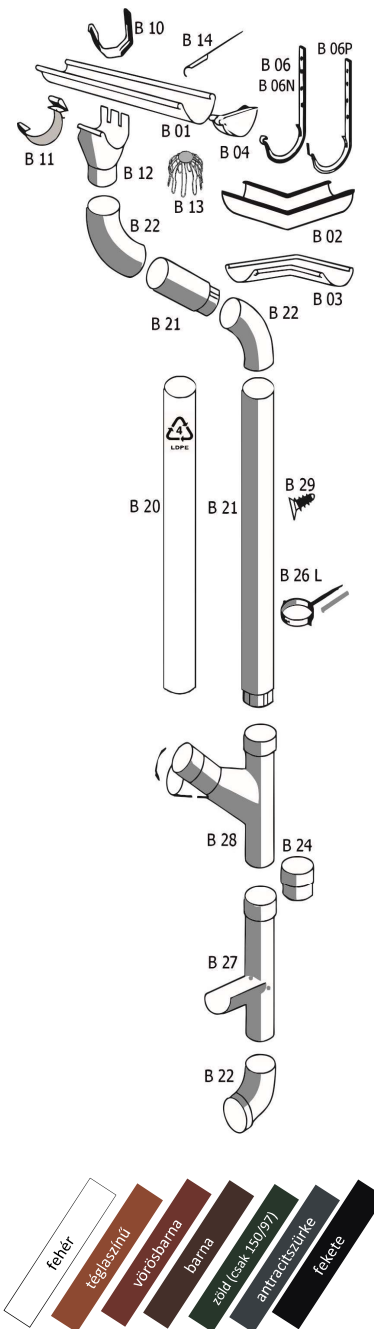

# ERESZCSATORNA-RENDSZER

<b>Popszegecs 4,0x8</b> (különböző színek)	db	25	32
--	----	----	----