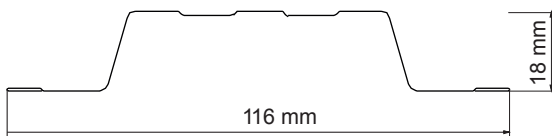

A kerítéslécek tűzhorganyzott, felületkezelt lemezből készül. Standard, korrózió elleni felületkezeléssel van ellátva. Gyártása 1 m, 1,25 m, 1,6 m, 1,8 m hosszúságban vagy a vevő igényei szerint történik.

Kerítésrendszer előnyei:

- hosszú élettartam karbantartás nélkül
- alacsony súly
- modern dizájn
- egyszerű és gyors szerelés
- széleskörű felhasználás az építőiparban (kerítések, parkok, balkonkorlátok kitöltésére is alkalmasak..)
- különböző méretkombinációk készítése az ügyfél igényei szerint