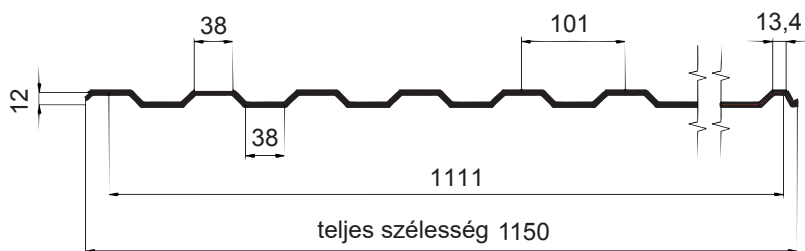

T12 TRAPÉZ-PROFIL

MŰSZAKI PARAMÉTEREK:

Teljes szélesség	1150 mm
Hasznos szélesség	1120 mm
Lemezvastagság	0,5 mm - 1,00 mm
Gyártásihossz	0,5 m - 8 m
Felületi tömeg	4,35 kg/m ² - 8,70 kg/m ²
Dőlésszög	8°-tól

T12 egy újabb újdonság és kiegészítés a trapézlemez sorában. A profil magassága 12 mm, tető- és homlokzati profilként is használható. Egyszerű, gyors összeszerelés az eredeti lécek cseréje nélkül. Lehetőség trapéz alakú kiszállításra páralecsapódásgátló fóliával.